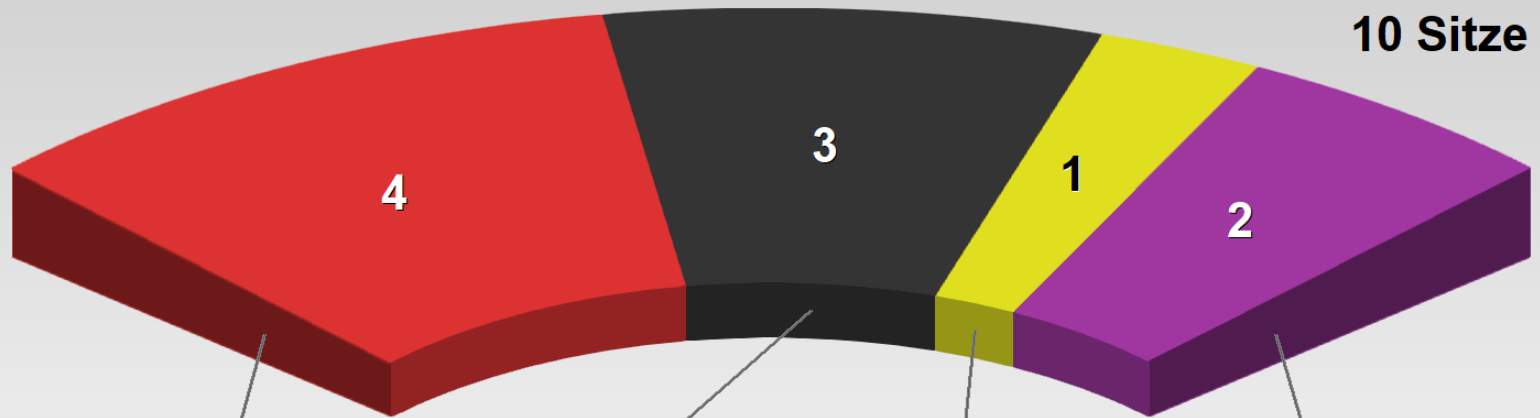

Ortsbeiratswahl Großwinternheim 2019
Sitzverteilung

2014

SPD

4 Sitze

3.208 St.
39,1%

CDU

3 Sitze

2.506 St.
30,6%

FDP

1 Sitz

437 St.
5,3%

Huster

2 Sitze

2.047 St.
25,0%