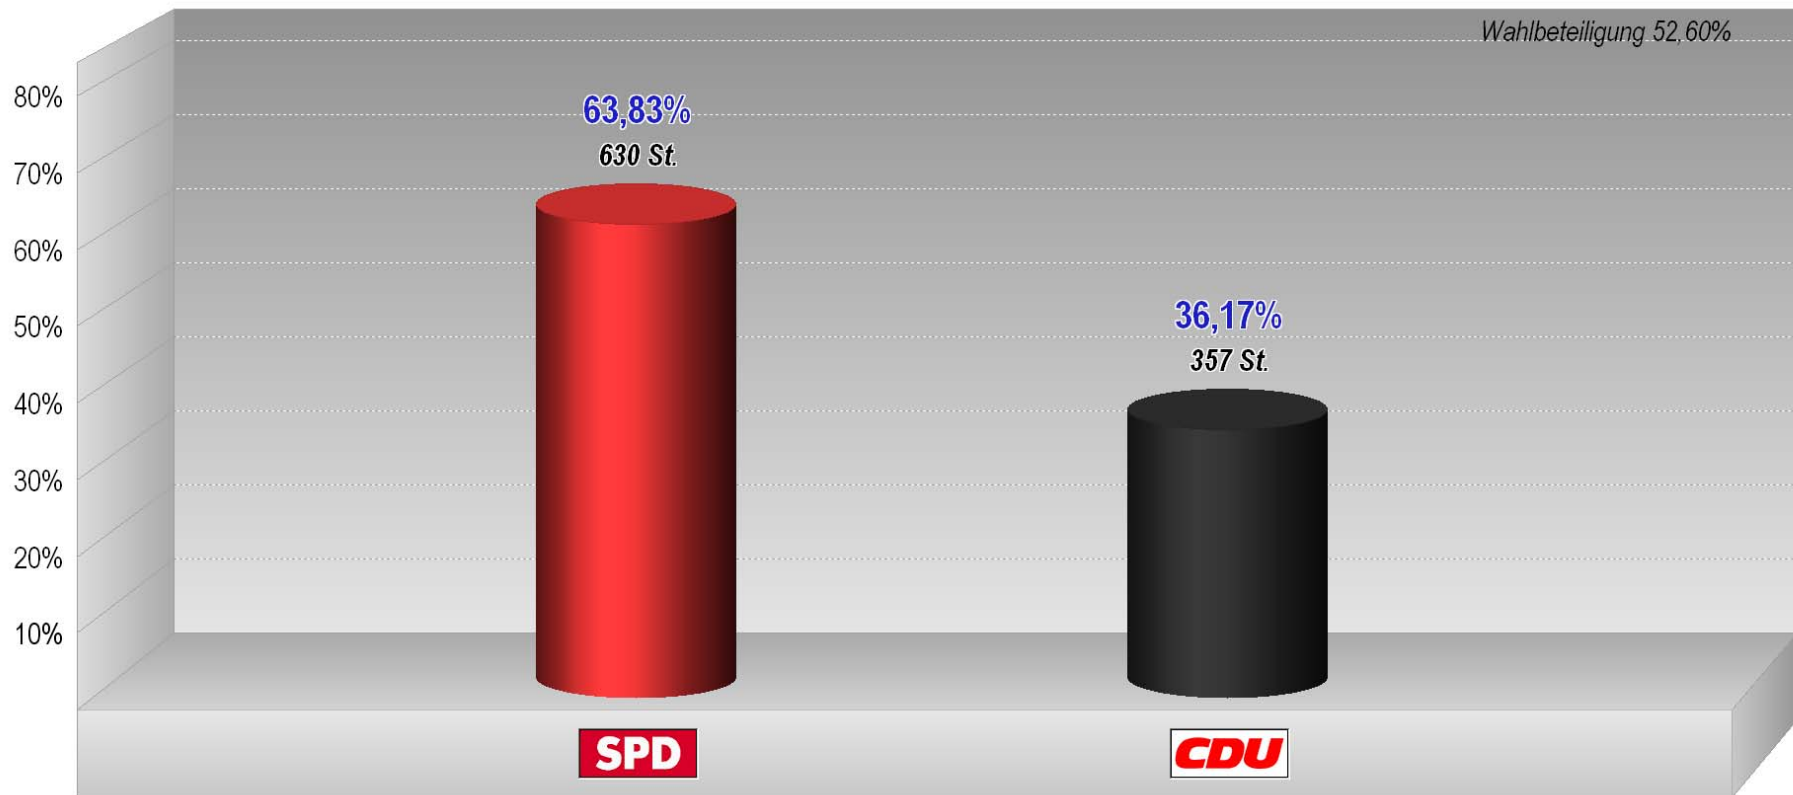

Bürgermeister Wackernheim 2004 Stichwahl

Endergebnis

Stimmenanteile in Prozent (%)

Wackernheim (339.05.061.201)
Bürgermeister Wackernheim 2004 Stichwahl
Stimmenanteile in Prozent (%)

Wackernheim (339.05.061.202)
Bürgermeister Wackernheim 2004 Stichwahl
Stimmenanteile in Prozent (%)

Briefwahl Wackernheim (339.05.061.B210)
Bürgermeister Wackernheim 2004 Stichwahl
Stimmenanteile in Prozent (%)

Bürgermeister Wackernheim 2004 Stichwahl
Endergebnis

(A)	Wahlb. insges.	1.907	
(A1)	Wahlb. ohne Sperrv.	1.668	
(A2)	Wahlb. mit Sperrv.	239	
(B)	Stimmzettel	1.003	
(C1)	Ungült. Stimmzettel	16	
(C2)	Gültige Stimmzettel	987	
	Wahlbeteiligung	52,60 %	
		<i>Stimmen</i>	<i>Anteil</i>
(D1)	SPD Hofmann	630	63,83 %
(D2)	CDU Oppenberg	357	36,17 %