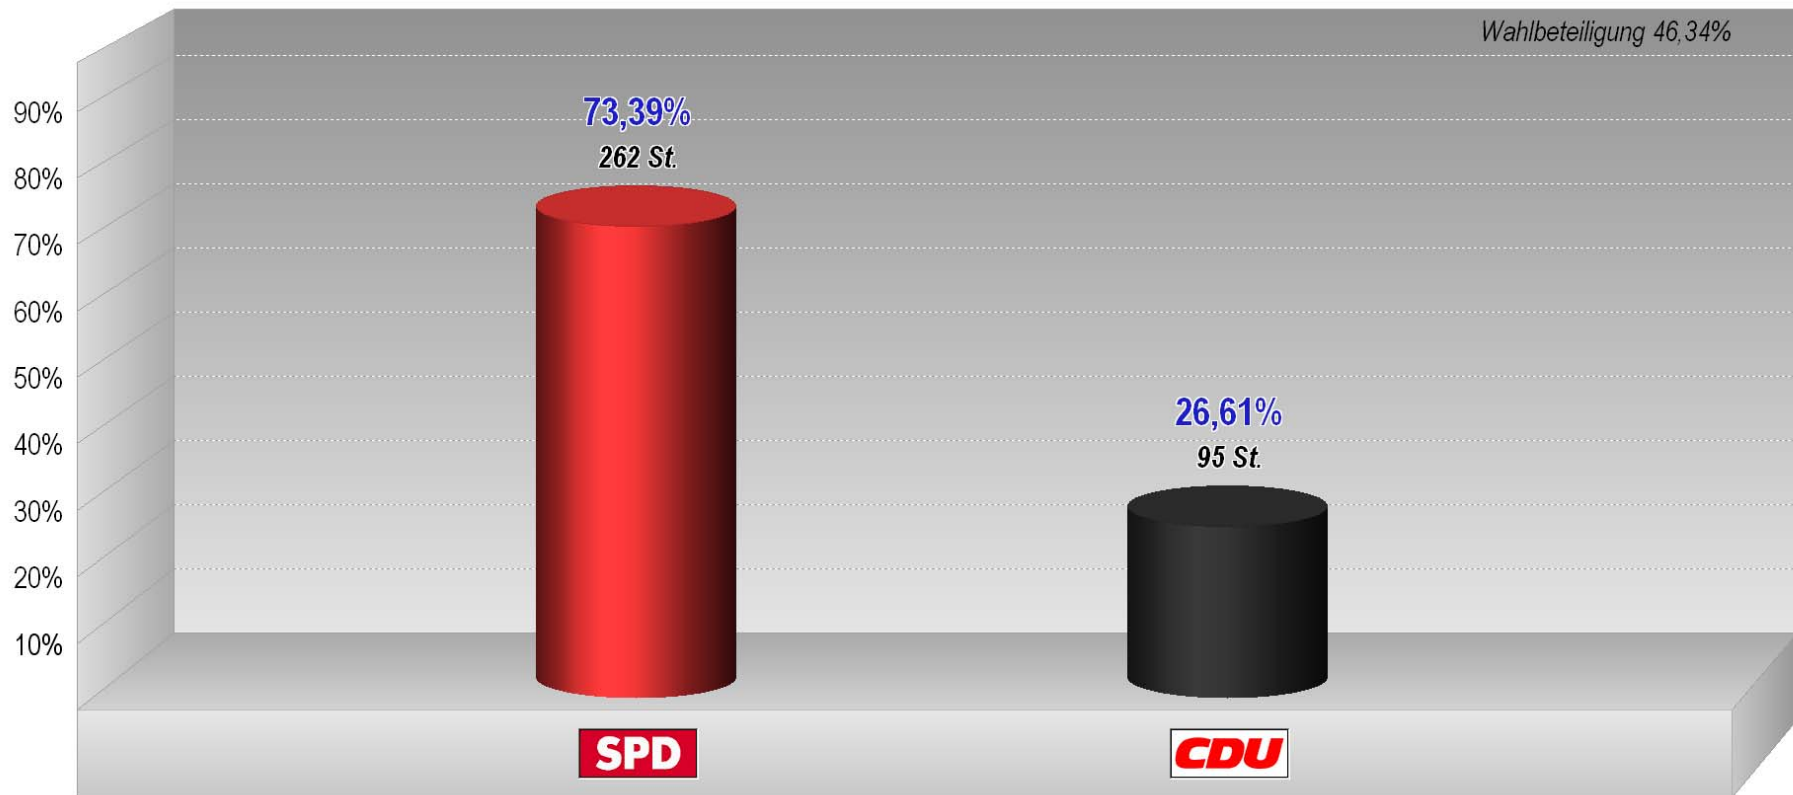

Bürgermeister Wackernheim 2004 Stichwahl

Endergebnis

Stimmenanteile in Prozent (%)

Wackernheim (339.05.061.201)
Bürgermeister Wackernheim 2004 Stichwahl
Stimmenanteile in Prozent (%)

Wackernheim (339.05.061.202)
Bürgermeister Wackernheim 2004 Stichwahl
Stimmenanteile in Prozent (%)

Briefwahl Wackernheim (339.05.061.B210)
Bürgermeister Wackernheim 2004 Stichwahl
Stimmenanteile in Prozent (%)

Bürgermeister Wackernheim 2004 Stichwahl
Endergebnis

(A)	Wahlb. insges.	1.907	
(A1)	Wahlb. ohne Sperrv.	1.668	
(A2)	Wahlb. mit Sperrv.	239	
(B)	Stimmzettel	1.003	
(C1)	Ungült. Stimmzettel	16	
(C2)	Gültige Stimmzettel	987	
	Wahlbeteiligung	52,60 %	
		<i>Stimmen</i>	<i>Anteil</i>
(D1)	SPD Hofmann	630	63,83 %
(D2)	CDU Oppenberg	357	36,17 %