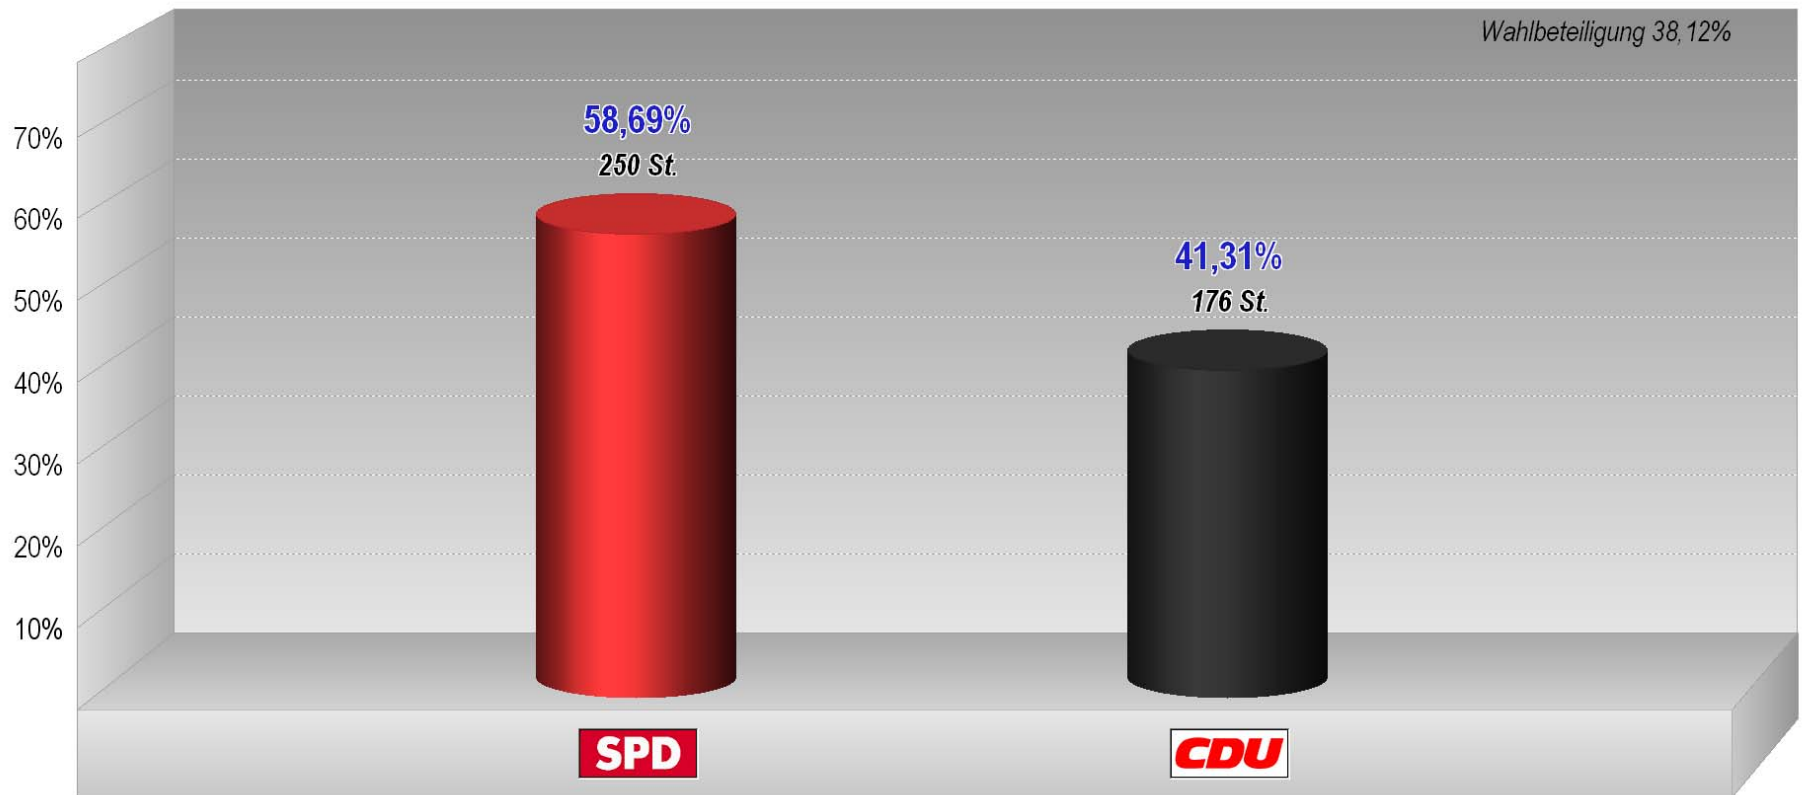

Bürgermeister Wackernheim 2004 Stichwahl

Endergebnis

Stimmenanteile in Prozent (%)

Wackernheim (339.05.061.201)
Bürgermeister Wackernheim 2004 Stichwahl
Stimmenanteile in Prozent (%)

Wackernheim (339.05.061.202)
Bürgermeister Wackernheim 2004 Stichwahl
Stimmenanteile in Prozent (%)

Briefwahl Wackernheim (339.05.061.B210)
Bürgermeister Wackernheim 2004 Stichwahl
Stimmenanteile in Prozent (%)

Bürgermeister Wackernheim 2004 Stichwahl
Endergebnis

(A)	Wahlb. insges.	1.907	
(A1)	Wahlb. ohne Sperrv.	1.668	
(A2)	Wahlb. mit Sperrv.	239	
(B)	Stimmzettel	1.003	
(C1)	Ungült. Stimmzettel	16	
(C2)	Gültige Stimmzettel	987	
	Wahlbeteiligung	52,60 %	
		<i>Stimmen</i>	<i>Anteil</i>
(D1)	SPD Hofmann	630	63,83 %
(D2)	CDU Oppenberg	357	36,17 %