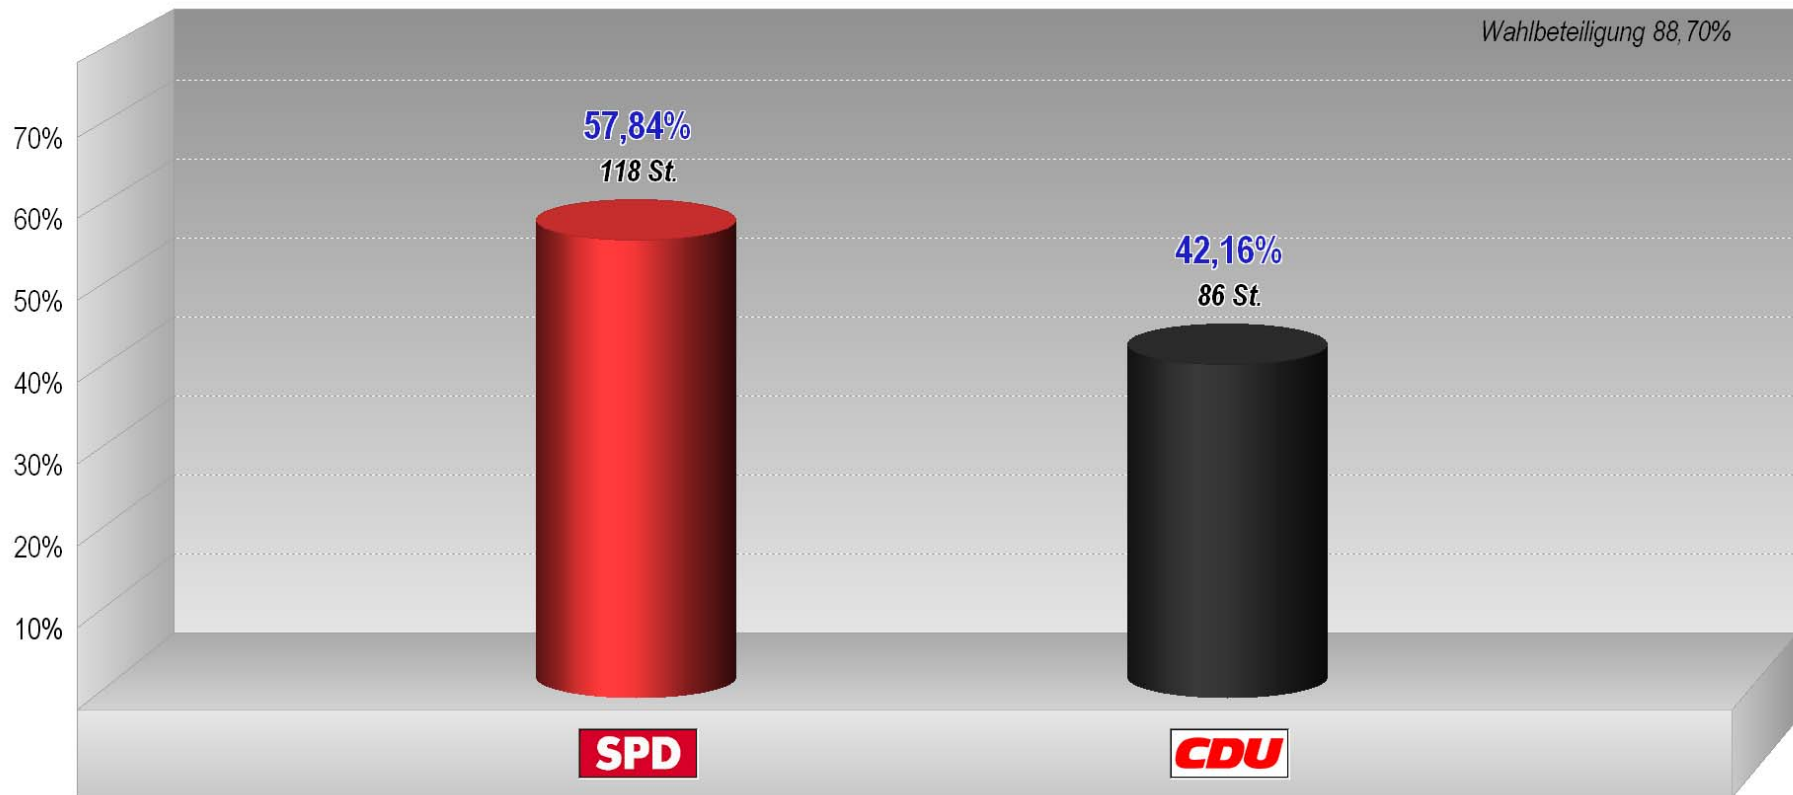

Bürgermeister Wackernheim 2004 Stichwahl

Endergebnis

Stimmenanteile in Prozent (%)

Wackernheim (339.05.061.201)
Bürgermeister Wackernheim 2004 Stichwahl
Stimmenanteile in Prozent (%)

Wackernheim (339.05.061.202)
Bürgermeister Wackernheim 2004 Stichwahl
Stimmenanteile in Prozent (%)

Briefwahl Wackernheim (339.05.061.B210)
Bürgermeister Wackernheim 2004 Stichwahl
Stimmenanteile in Prozent (%)

Bürgermeister Wackernheim 2004 Stichwahl
Endergebnis

(A)	Wahlb. insges.	1.907	
(A1)	Wahlb. ohne Sperrv.	1.668	
(A2)	Wahlb. mit Sperrv.	239	
(B)	Stimmzettel	1.003	
(C1)	Ungült. Stimmzettel	16	
(C2)	Gültige Stimmzettel	987	
	Wahlbeteiligung	52,60 %	
		<i>Stimmen</i>	<i>Anteil</i>
(D1)	SPD Hofmann	630	63,83 %
(D2)	CDU Oppenberg	357	36,17 %