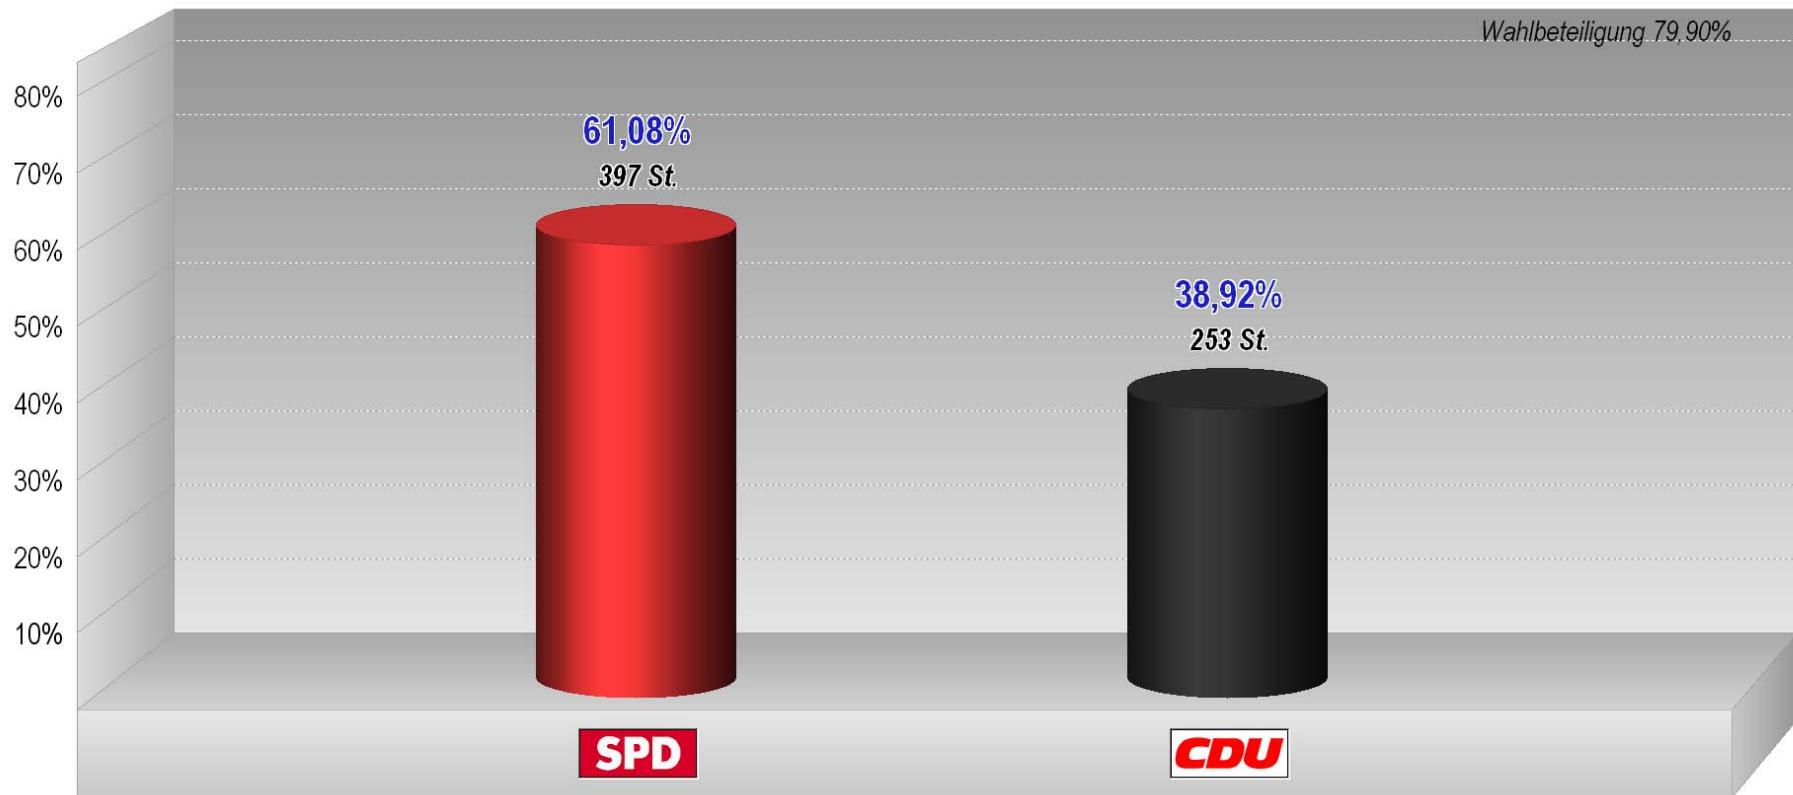

Bürgermeister Wackernheim 1994

Endergebnis

Stimmenanteile in Prozent (%)

Wackernheim (339.05.061.201)
Bürgermeister Wackernheim 1994
Stimmenanteile in Prozent (%)

Wackernheim (339.05.061.202)
Bürgermeister Wackernheim 1994
Stimmenanteile in Prozent (%)

Wackernheim
Endergebnis
Bürgermeister Wackernheim 1994

(A)	Wahlb. insges.		1.553
(A1)	Wahlb. ohne Sperrv.		1.384
(A2)	Wahlb. mit Sperrv.		169
(B)	Stimmzettel		1.240
(C1)	Ungült. Stimmzettel		34
(C2)	Gültige Stimmzettel		1.206
	Wahlbeteiligung		79,85 %
		<i>Stimmen</i>	<i>Anteil</i>
(D1)	SPD Hofmann, Burkhard	725	60,12 %
(D2)	CDU Meertens, Carola	481	39,88 %