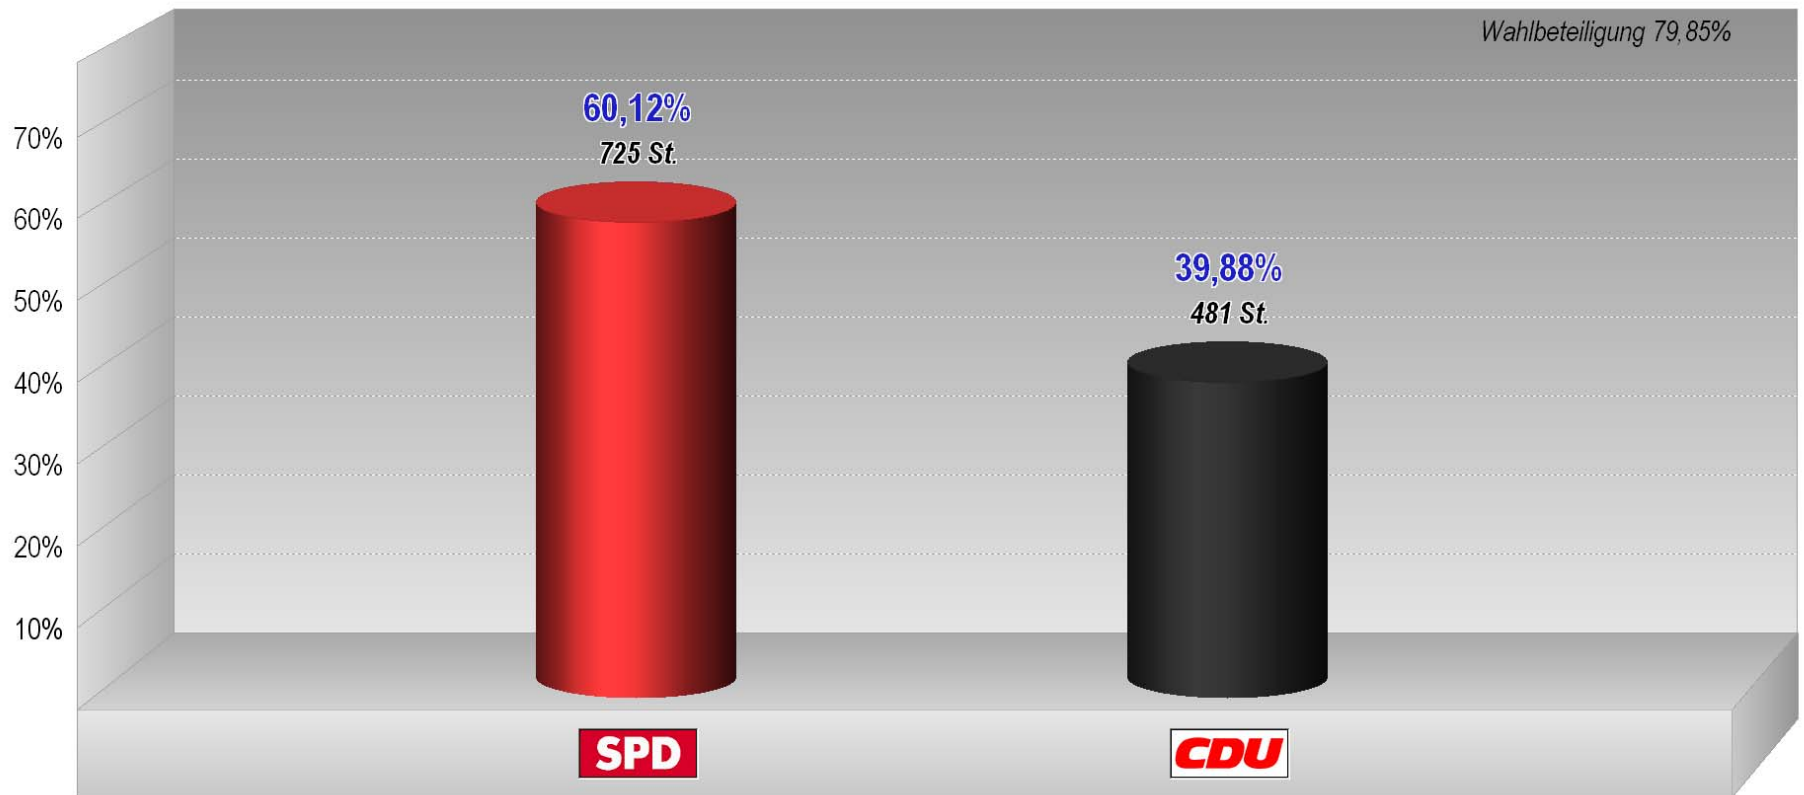

Bürgermeister Wackernheim 1994

Endergebnis

Stimmenanteile in Prozent (%)

Wackernheim (339.05.061.201)
Bürgermeister Wackernheim 1994
Stimmenanteile in Prozent (%)

Wackernheim (339.05.061.202)
Bürgermeister Wackernheim 1994
Stimmenanteile in Prozent (%)

Wackernheim
Endergebnis
Bürgermeister Wackernheim 1994

(A)	Wahlb. insges.		1.553
(A1)	Wahlb. ohne Sperrv.		1.384
(A2)	Wahlb. mit Sperrv.		169
(B)	Stimmzettel		1.240
(C1)	Ungült. Stimmzettel		34
(C2)	Gültige Stimmzettel		1.206
	Wahlbeteiligung		79,85 %
		<i>Stimmen</i>	<i>Anteil</i>
(D1)	SPD Hofmann, Burkhard	725	60,12 %
(D2)	CDU Meertens, Carola	481	39,88 %