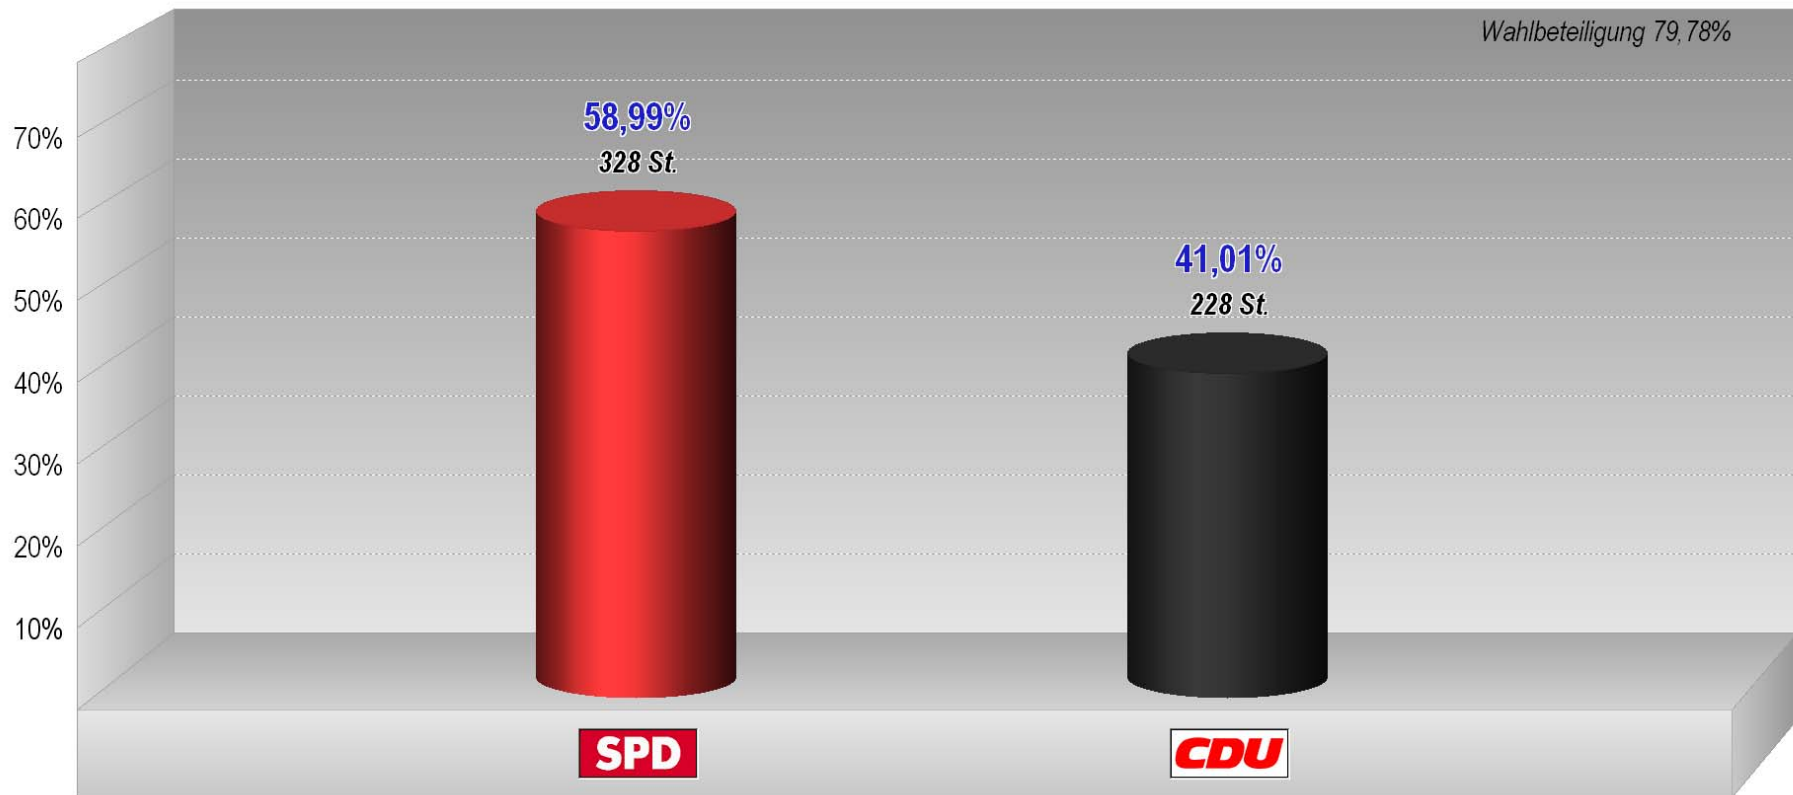

Bürgermeister Wackernheim 1994

Endergebnis

Stimmenanteile in Prozent (%)

Wackernheim (339.05.061.201)
Bürgermeister Wackernheim 1994
Stimmenanteile in Prozent (%)

Wackernheim (339.05.061.202)
Bürgermeister Wackernheim 1994
Stimmenanteile in Prozent (%)

Wackernheim
Endergebnis
Bürgermeister Wackernheim 1994

(A)	Wahlb. insges.		1.553
(A1)	Wahlb. ohne Sperrv.		1.384
(A2)	Wahlb. mit Sperrv.		169
(B)	Stimmzettel		1.240
(C1)	Ungült. Stimmzettel		34
(C2)	Gültige Stimmzettel		1.206
	Wahlbeteiligung		79,85 %
		<i>Stimmen</i>	<i>Anteil</i>
(D1)	SPD Hofmann, Burkhard	725	60,12 %
(D2)	CDU Meertens, Carola	481	39,88 %