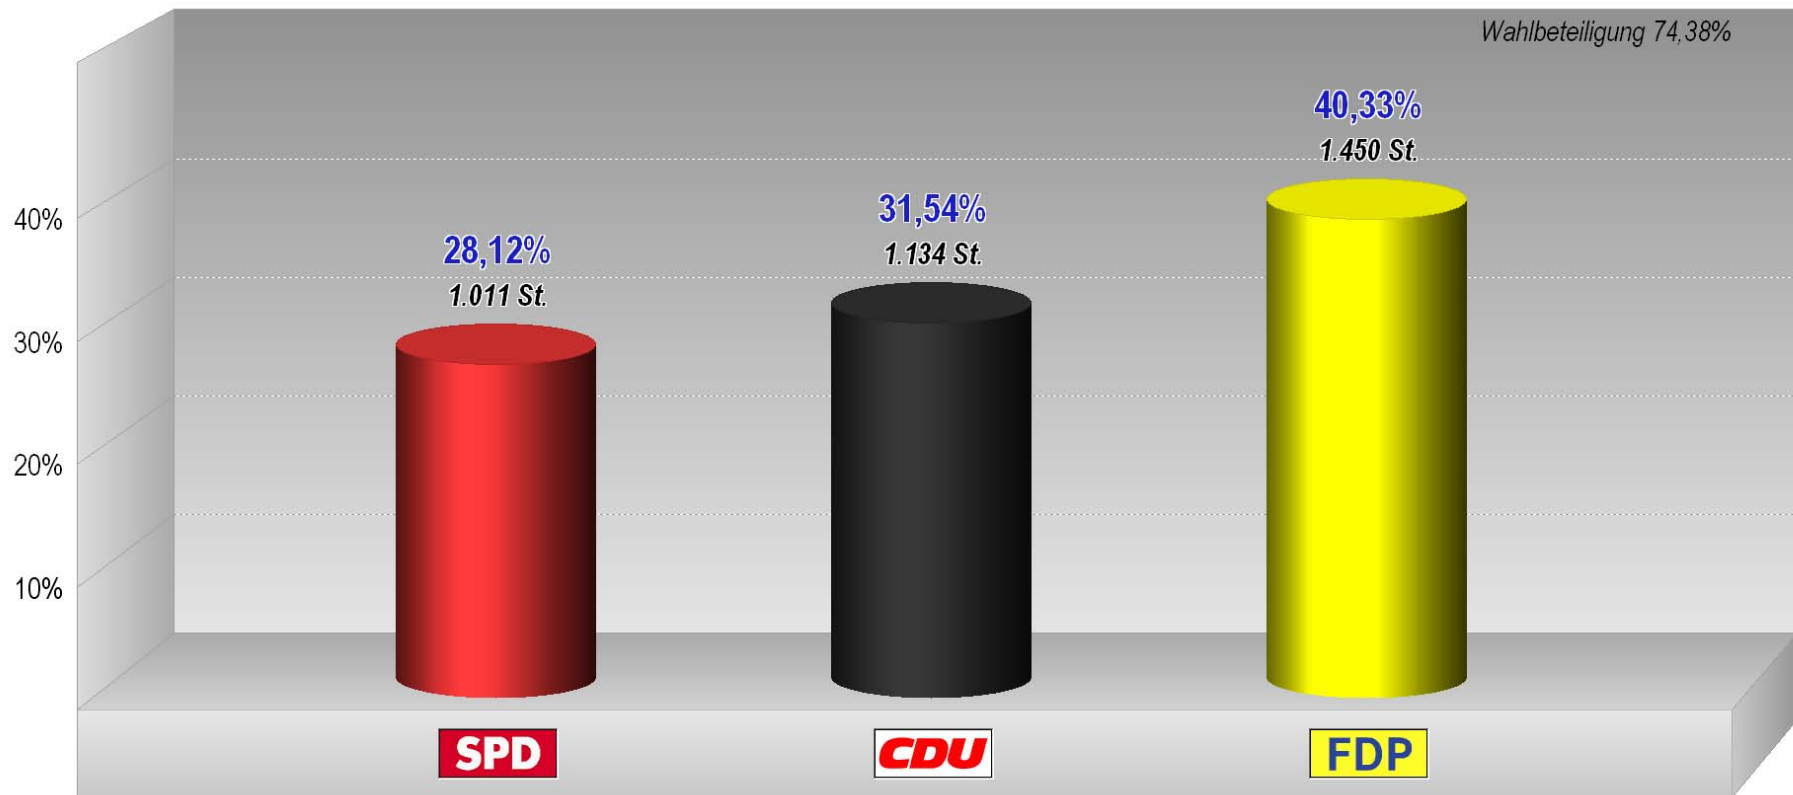

Bürgermeister Heidesheim 1994

Endergebnis

Stimmenanteile in Prozent (%)

Bürgermeister Heidesheim 1994

Endergebnis

(A)	Wahlb. insges.	5.012
(A1)	Wahlb. ohne Sperrv.	4.373
(A2)	Wahlb. mit Sperrv.	639
(B)	Stimmzettel	3.728
(C)	Abgegebene Stimmen	3.728
(C1)	Ungült. Stimmzettel	133
(C2)	Gültige Stimmzettel	3.595
(D1)	Ungült. Stimmen	133
(D2)	Gültige Stimmen	3.595
	Wahlbeteiligung	74,38 %

		<i>Stimmen</i>	<i>Anteil</i>
(1)	SPD Müßig, Walter	1.011	28,12 %
(2)	CDU Tschuck	1.134	31,54 %
(3)	FDP Eckert, Herbert	1.450	40,33 %

Bürgermeister Heidesheim 1994

		Wahlb. ohne Sperrv.	Wahlb. mit Sperrv.	Wahlb. insges.	Ungült. Stimm- zettel	Stimm- zettel	dav. mit Wahl- schein	Gültige Stimmen	SPD Müßig, Walter	CDU Tschuck, Rosemarie	FDP Eckert, Herbert
Nr	Bereich	A1	A2	A	C1	B		D2	1	2	3
101	Heidesheim	645	0	645	28	483	0	455	125	148	182
	in %	100	0,00		5,80	74,88	0,00	94,20	27,47	32,53	40,00
102	Heidesheim	691	0	691	17	542	0	525	123	150	252
	in %	100	0,00		3,14	78,44	0,00	96,86	23,43	28,57	48,00
103	Heidesheim	554	0	554	14	442	0	428	115	150	163
	in %	100	0,00		3,17	79,78	0,00	96,83	26,87	35,05	38,08
104	Heidesheim	683	0	683	25	410	0	385	124	116	145
	in %	100	0,00		6,10	60,03	0,00	93,90	32,21	30,13	37,66
105	Heidesheim	595	0	595	19	459	0	440	130	98	212
	in %	100	0,00		4,14	77,14	0,00	95,86	29,55	22,27	48,18
106	Heidesheim	547	0	547	9	354	0	345	99	114	132
	in %	100	0,00		2,54	64,72	0,00	97,46	28,70	33,04	38,26
107	Heidesheim	658	0	658	13	475	0	462	144	170	148
	in %	100	0,00		2,74	72,19	0,00	97,26	31,17	36,80	32,03
B110	Briefwahl Heidesheim	0	639	639	8	563	0	555	151	188	216
	in %	0,00	100		1,42	88,11	0,00	98,58	27,21	33,87	38,92
	Gesamt	4.373	639	5.012	133	3.728	0	3.595	1.011	1.134	1.450
	in %	87,25	12,75		3,57	74,38	0,00	96,43	28,12	31,54	40,33