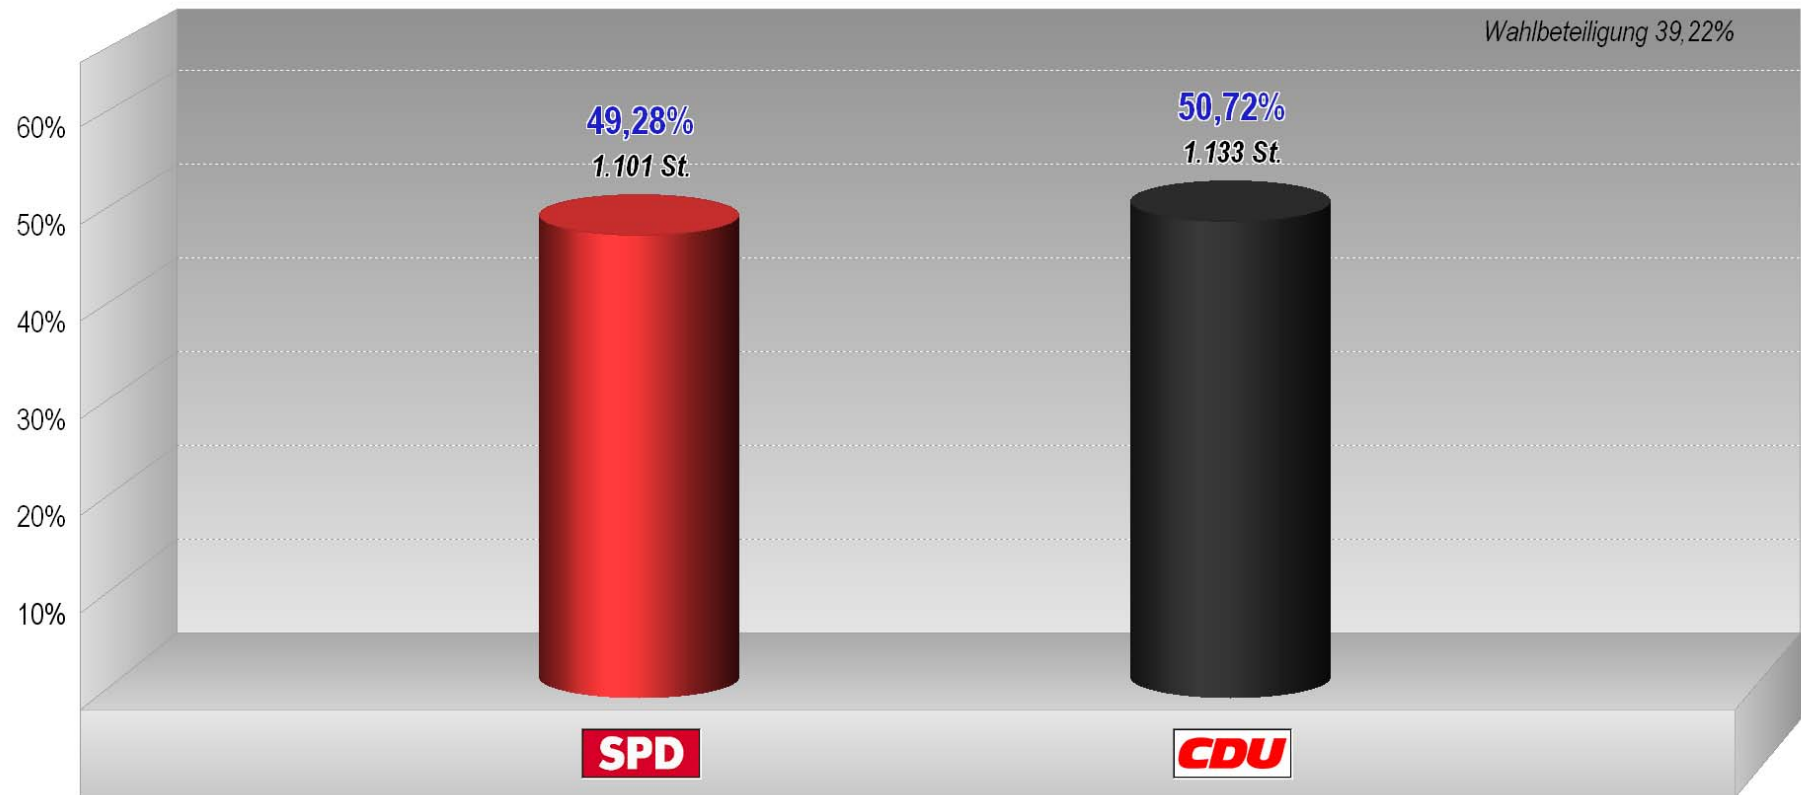

## Bürgermeister Heidesheim 2008 Stichwahl

### Endergebnis

Stimmenanteile in Prozent (%)

**Bürgermeister Heidesheim 2008 Stichwahl**  
**Endergebnis**

(A)	Wahlb. insges. . . . .	5.754
(A1)	Wahlb. ohne Sperrv. . . . .	5.355
(A2)	Wahlb. mit Sperrv. . . . .	399
(B)	Stimmzettel . . . . .	2.257
(C1)	Ungült. Stimmzettel . . . . .	23
(C2)	Gültige Stimmzettel . . . . .	2.234
	<b>Wahlbeteiligung . . . . .</b>	<b>39,22 %</b>
		<i>Stimmen</i>
		<i>Anteil</i>
(D1)	SPD Pieper, Herbert . . . . .	1.101
(D2)	CDU Hessel . . . . .	1.133
		49,28 %
		50,72 %