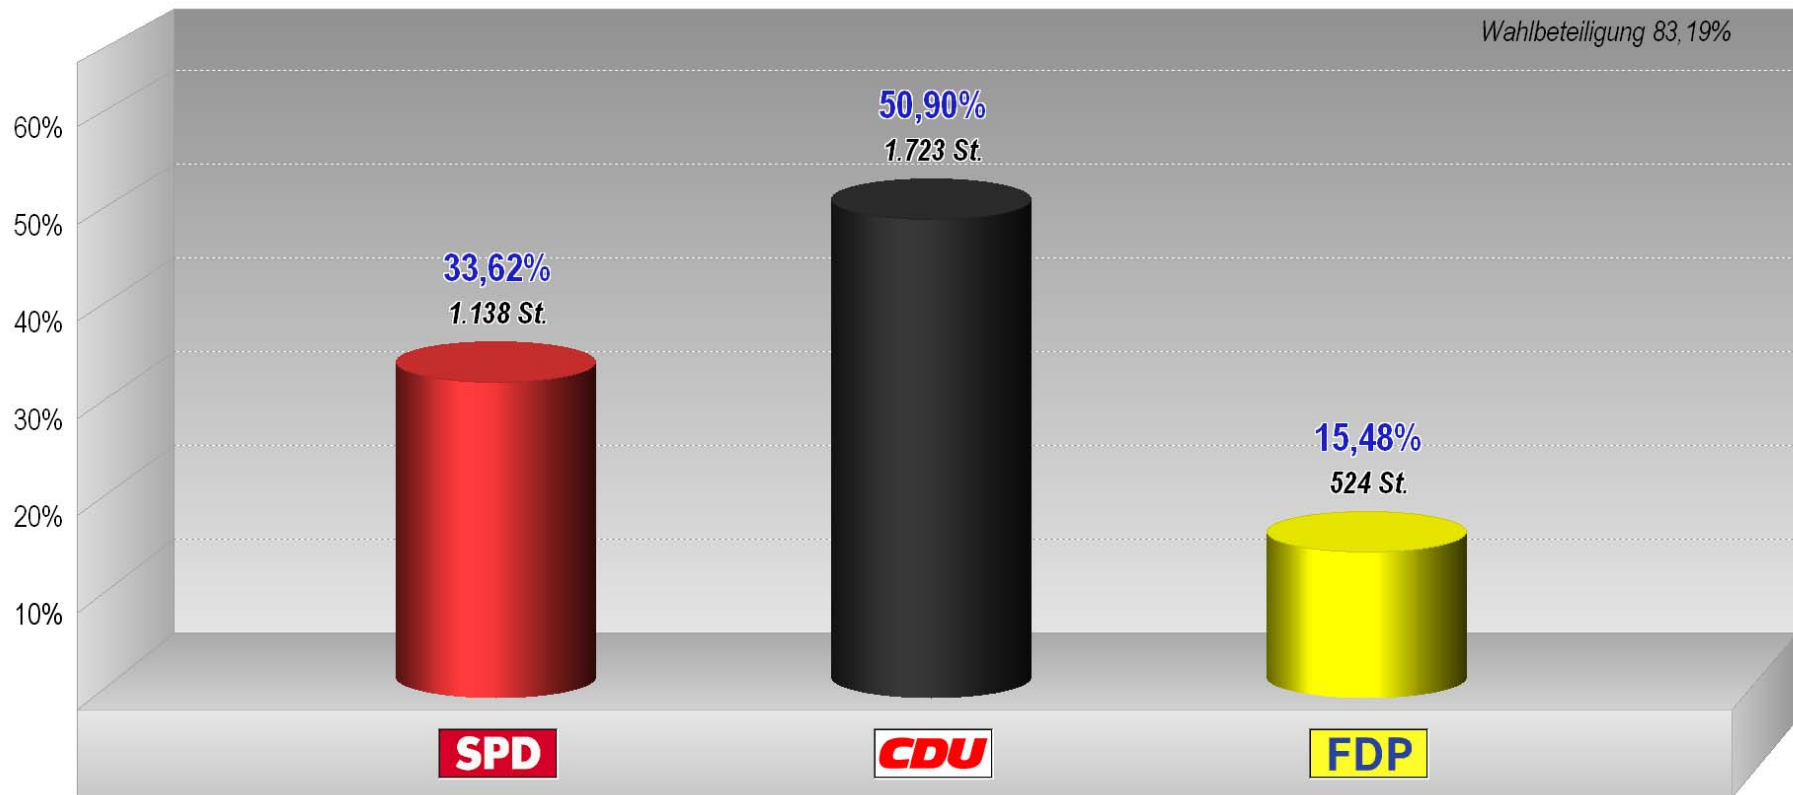

**OG Heidesheim 1974**  
**Endergebnis**  
Stimmenanteile in Prozent (%)

**OG Heidesheim 1974**  
**Endergebnis**  
Stimmenanteile in Prozent (%)

Wahlbeteiligung .....	83,19%
<b>1</b> SPD .....	33,62%
<b>2</b> CDU .....	50,90%
<b>3</b> FDP .....	15,48%

OG Heidesheim 1974  
Endergebnis

(A)	Wahlb. insges. . . . .	4.147	
(A1)	Wahlb. ohne Sperrv. . . . .	4.069	
(A2)	Wahlb. mit Sperrv. . . . .	78	
(B)	Stimmzettel . . . . .	3.450	
(C1)	Ungült. Stimmzettel . . . . .	65	
(C2)	Gültige Stimmzettel . . . . .	3.385	
	Wahlbeteiligung . . . . .	83,19 %	
		<i>Stimmen</i>	<i>Anteil</i>
(D1)	SPD . . . . .	1.138	33,62 %
(D2)	CDU . . . . .	1.723	50,90 %
(D3)	FDP . . . . .	524	15,48 %