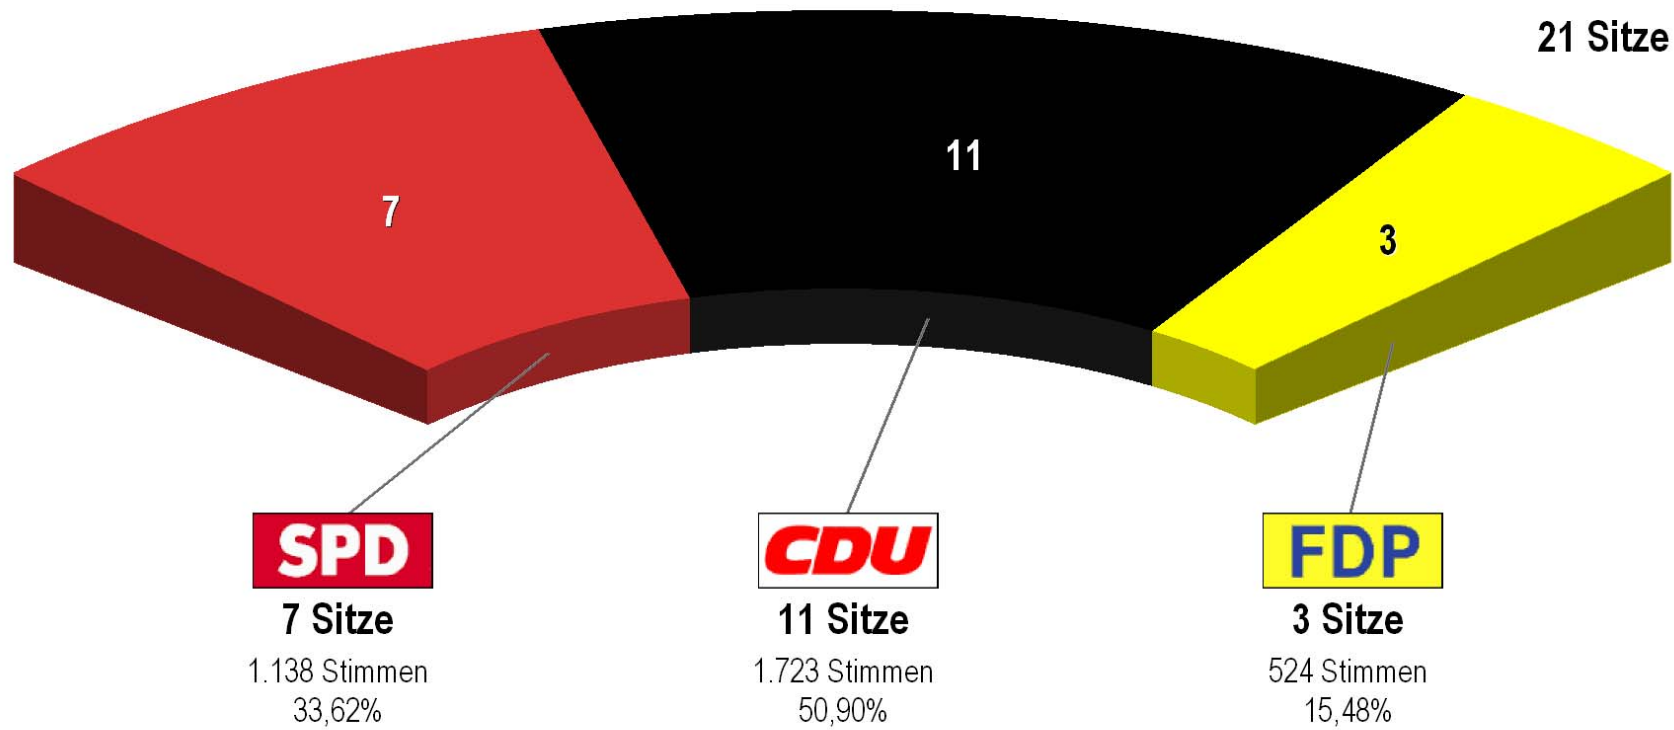

OG Heidesheim 1974
Sitzverteilung