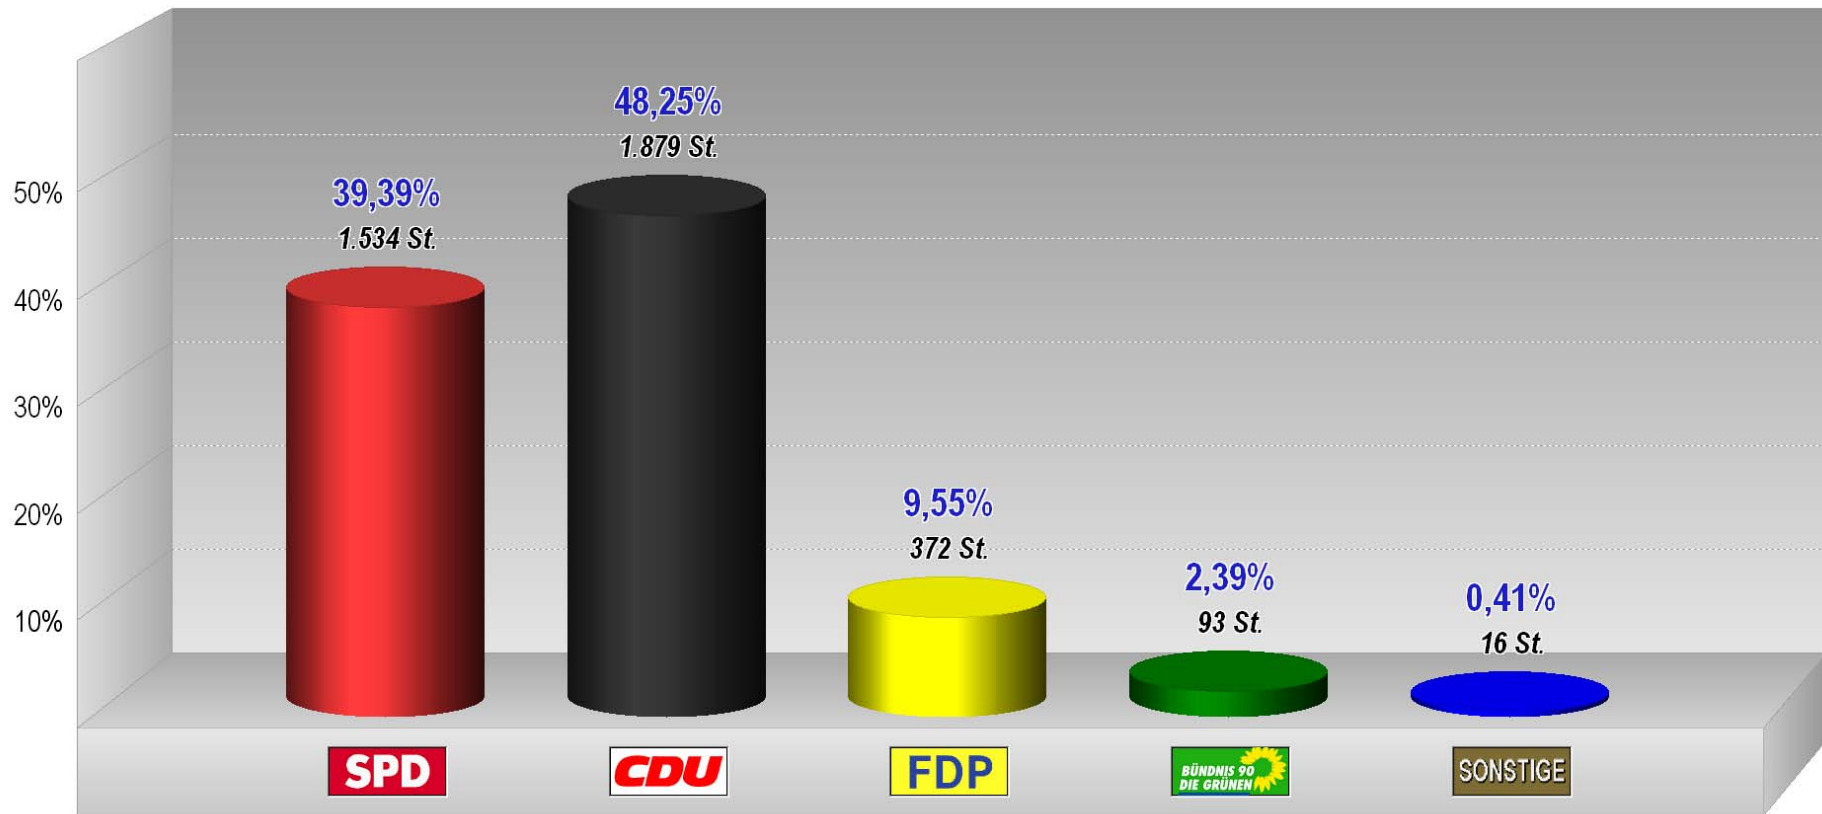

### Europawahl 1979 Stimmenanteile in Prozent (%)

Heidesheim  
Europawahl 1979  
Stimmenanteile in Prozent (%)

Wackernheim  
Europawahl 1979  
Stimmenanteile in Prozent (%)

## Europawahl 1979

(A)	Wahlb. insges. . . . .	5.623
(A1)	Wahlb. ohne Sperrv. . . . .	5.172
(A2)	Wahlb. mit Sperrv. . . . .	451
(B)	Stimmzettel . . . . .	3.978
(B1)	dav. mit Wahlschein . . . . .	0
(C)	Abgegebene Stimmen . . . . .	3.978
(D1)	Ungült. Stimmen . . . . .	84
(D2)	Gültige Stimmen . . . . .	3.894
	Wahlbeteiligung . . . . .	70,75 %