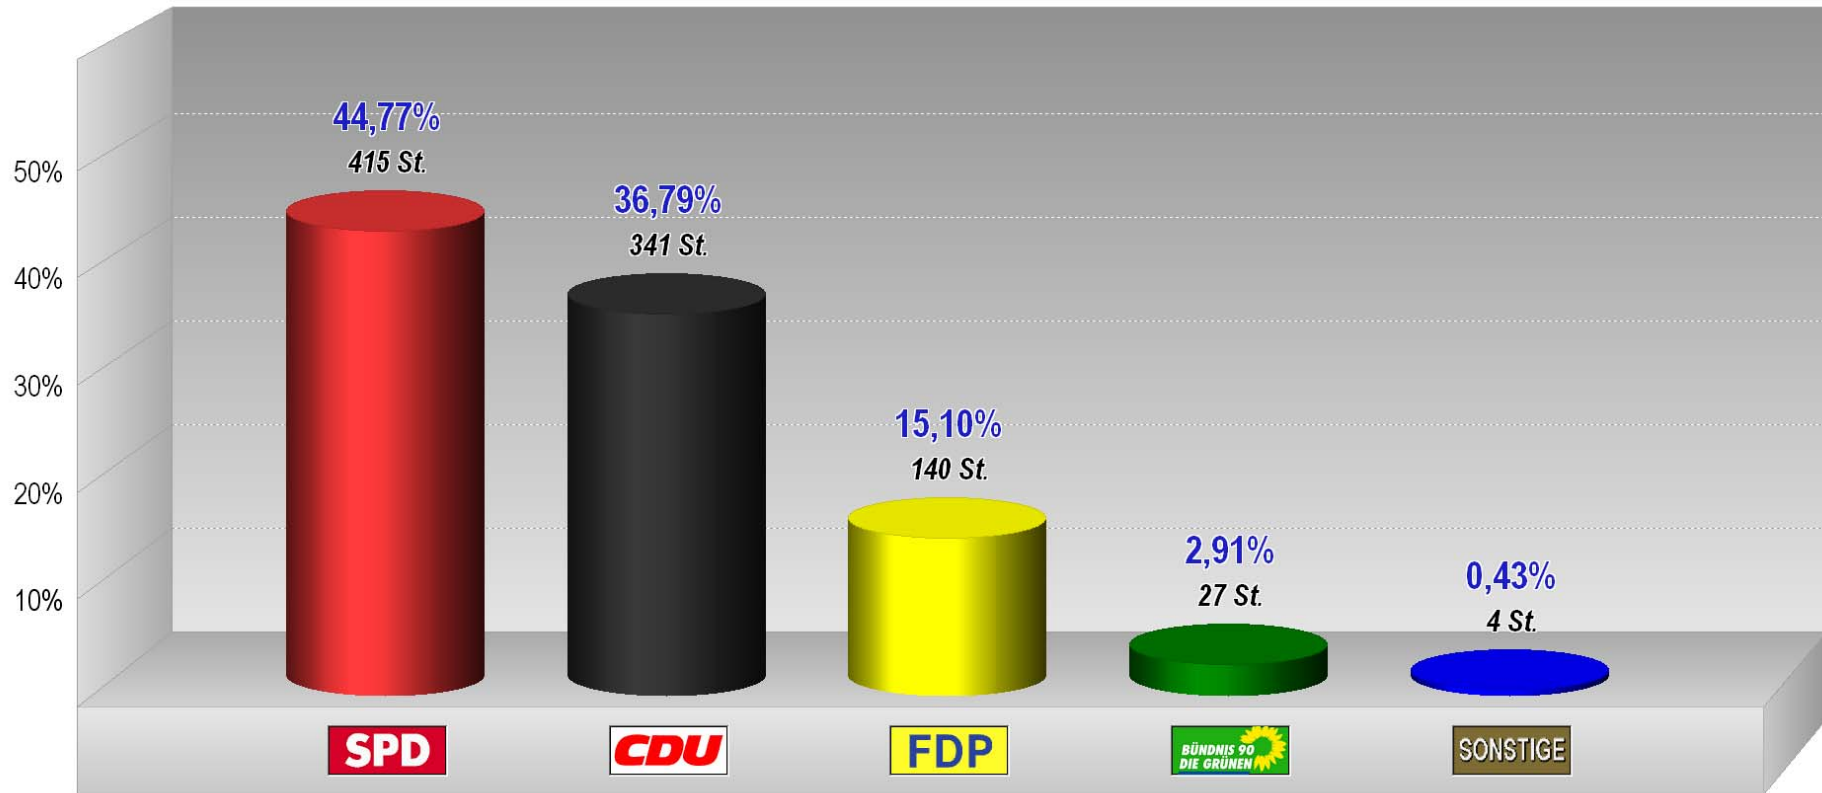

### Europawahl 1979 Stimmenanteile in Prozent (%)

Heidesheim  
Europawahl 1979  
Stimmenanteile in Prozent (%)

Wackernheim  
Europawahl 1979  
Stimmenanteile in Prozent (%)

## Europawahl 1979

(A)	Wahlb. insges. . . . .	5.623
(A1)	Wahlb. ohne Sperrv. . . . .	5.172
(A2)	Wahlb. mit Sperrv. . . . .	451
(B)	Stimmzettel . . . . .	3.978
(B1)	dav. mit Wahlschein . . . . .	0
(C)	Abgegebene Stimmen . . . . .	3.978
(D1)	Ungült. Stimmen . . . . .	84
(D2)	Gültige Stimmen . . . . .	3.894
	Wahlbeteiligung . . . . .	70,75 %