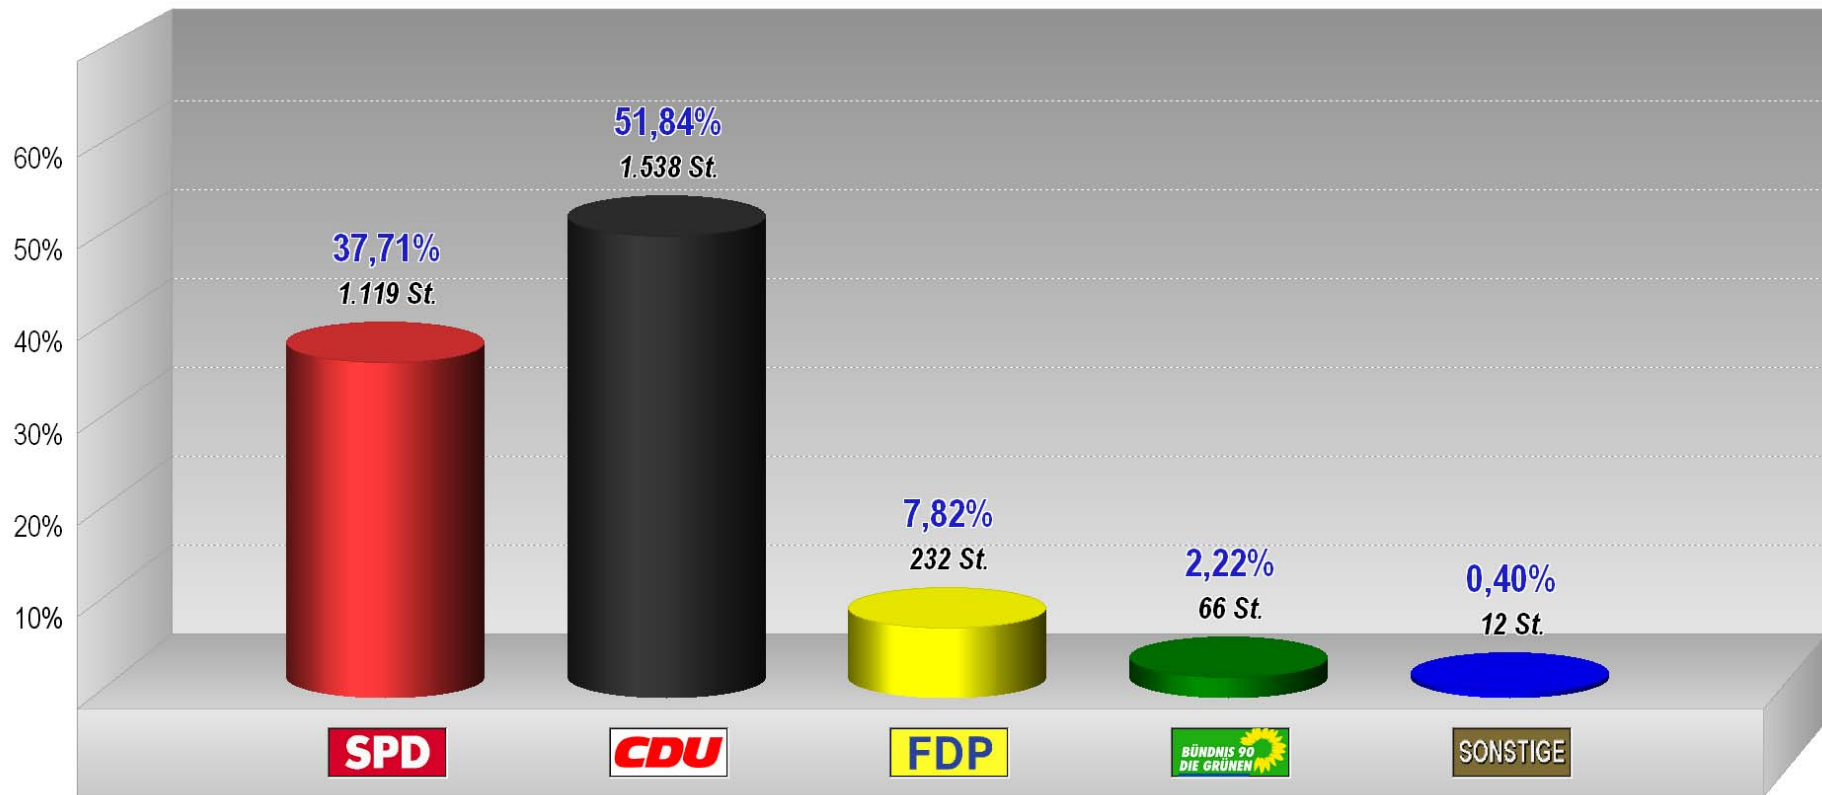

### Europawahl 1979 Stimmenanteile in Prozent (%)

Heidesheim  
Europawahl 1979  
Stimmenanteile in Prozent (%)

Wackernheim  
Europawahl 1979  
Stimmenanteile in Prozent (%)

## Europawahl 1979

(A)	Wahlb. insges. . . . .	5.623
(A1)	Wahlb. ohne Sperrv. . . . .	5.172
(A2)	Wahlb. mit Sperrv. . . . .	451
(B)	Stimmzettel . . . . .	3.978
(B1)	dav. mit Wahlschein . . . . .	0
(C)	Abgegebene Stimmen . . . . .	3.978
(D1)	Ungült. Stimmen . . . . .	84
(D2)	Gültige Stimmen . . . . .	3.894
	Wahlbeteiligung . . . . .	70,75 %